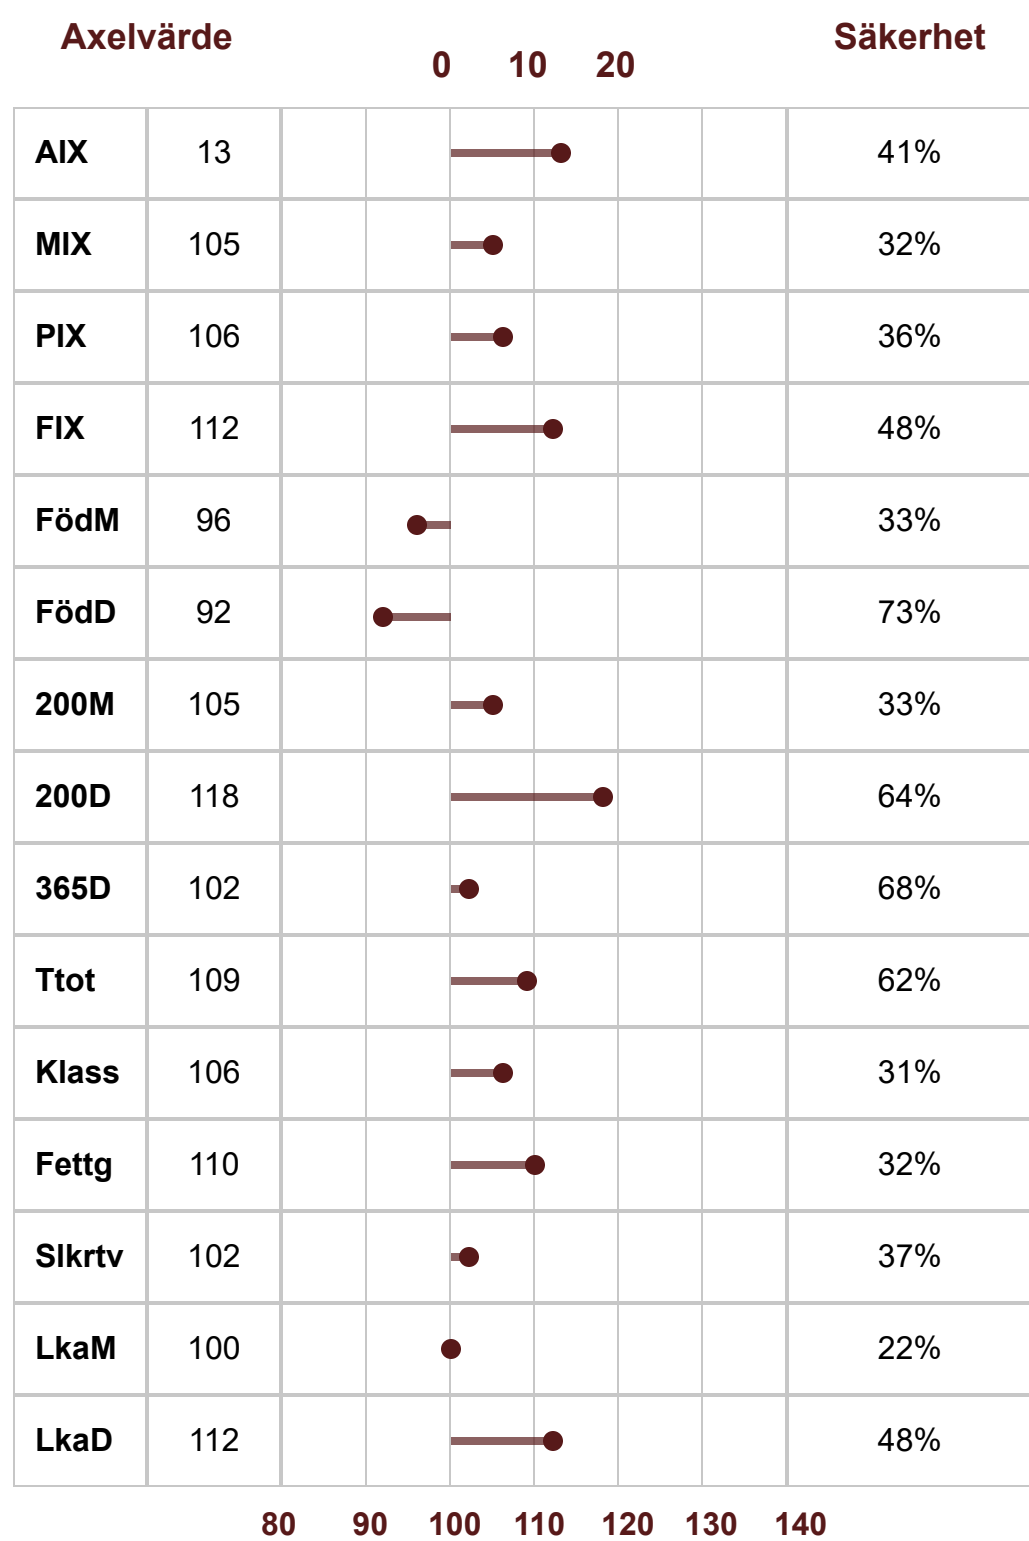

Charolais

P-Tal: 98

K.nr: 98

2393 ROCKAD AV SONARP

Född: 2020-12-26

2393 ROCKAD AV SONARP

Fader SVY Wizard är seminimport från Kanada och var en av de dyraste ungtjurarna i sin årgång. Mf Jackson av Askome T-111 har med sina höga avelsvärden och sin digra meritlista visat sig vara mycket värdefull som både han och hondjursnedärvare. Jackson kan i år också känna stolthet över sonen Sparrow av Dalabro precis som han ofta gjort vid blotta tanken på sina andra söner Nexus av Ekeröd T-110 Oryx av Tostarp P-111 och Napoleon av Vita Fall T-105. Han är i år även Mf till Tranbergatjuren Sinatra. Mmf VB Ferb av Sonarp T-110 har sin kändaste son i VB Igloo av Askome T-108.

P-Tal	98	Klövstatus	8(S,FX=12)
T-tal	98	Testikelmått	36
Tillväxt g/dag	1591	Korshöjd	136
Födelsevikt	49	RP1	F
200D	369	PA	F
365D	632	BH2	F
Hornstatus	Pp	HY	F
Marmorering	2,6 (0,0)	DD	F
Fettdjup	0,4 (-0,1)	MD	
Muskeldjup	6,4 (-0,7)		

	Linjär exteriör	Poäng	Optimum		
Bogbredd		6	7	KROPP 80	HELHET 79
Bröstdjup		6	7		
Överlinje		5	7		
Korslutning		6	5		
Korslängd		5	9		
Korsbredd		7	8		
Storlek		7.2	8		
Harmoni		5	9		
Ryggbredd		6	8	MUSKLER 80	
Ländbredd		7	8		
Ryggmuskellängd		3	9		
Lårbredd		7	8		
Innerlår		7	8	BEN 78	
Lårdjup		5	9		
Lårfyllnad		6	8		
Hasvinkel		4	5		
Kotvinkel		4	5		
Ben bakifrån		6	8		
Frambensställning		6	8		
Skelettgrovlek		6	5		
Rörelser		6	9		